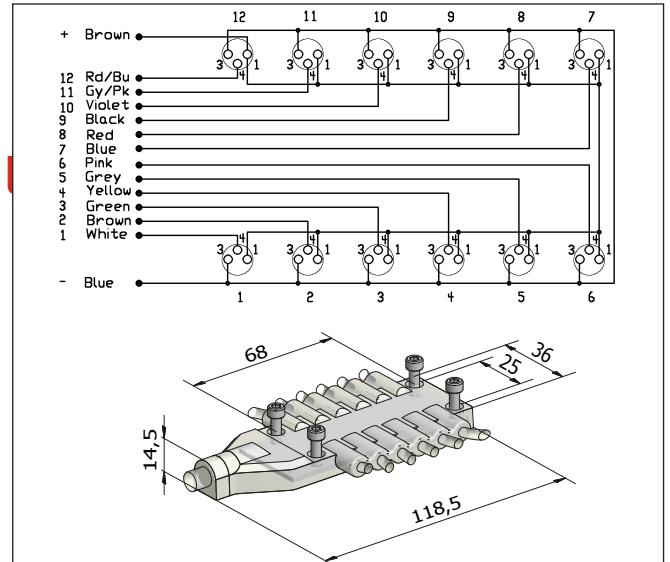

SPLITTER 6

Tensione nominale (max.) Max voltage Max. Spannung	60 V AC/DC
Portata massima contatti Max. current Max. Strom	3 A
Portata massima cavo Max. cable current Kabel Max. Strom	4 A

SPLITTER 8

Tensione nominale (max.) Max voltage Max. Spannung	60 V AC/DC
Portata massima contatti Max. current Max. Strom	3 A
Portata massima cavo Max. cable current Kabel Max. Strom	4 A

SPLITTER 12

Tensione nominale (max.) Max voltage Max. Spannung	60 V AC/DC
Portata massima contatti Max. current Max. Strom	3 A
Portata massima cavo Max. cable current Kabel Max. Strom	4 A

CD M8

M8

4 - 6 - 8 connections

Lunghezza: **dm**/Lenght: **dm**/Länge: **dm**

- Cavo**
- XPH** 4-6 connections
 - XRN** 8 connections

- 4** 4 Connections
- 6** 6 Connections
- 8** 8 Connections

M12

CD M12

4 - 6 - 8 connections

Contatti Contact material Kontaktmaterial	CuZn(Au)
Tensione nominale (max.) Max voltage Max. Spannung	10-30 V AC/DC
Portata max. contatti Max. current Max. Strom	4 A
Logica Logic Bauart	PNP

8 8 Connections

CD M12 2S

M12

4 - 6 - 8 connections
Doppio segnale/Double signal/Doppeltels signal

Contatti Contact material Kontaktmaterial	CuZn(Au)
Tensione nominale (max.) Max voltage Max. Spannung	10-30 V AC/DC
Portata max. contatti Max. current Max. Strom	4 A
Logica Logic Bauart	PNP