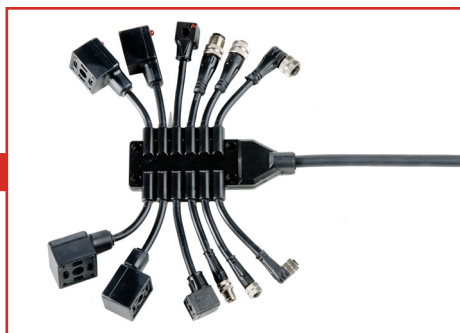

SPLITTER 6

Tensione nominale (max.) Max voltage Max. Spannung	60 V AC/DC
Portata massima contatti Max. current Max. Strom	3 A
Portata massima cavo Max. cable current Kabel Max. Strom	4 A

SPLITTER 8

Tensione nominale (max.) Max voltage Max. Spannung	60 V AC/DC
Portata massima contatti Max. current Max. Strom	3 A
Portata massima cavo Max. cable current Kabel Max. Strom	4 A