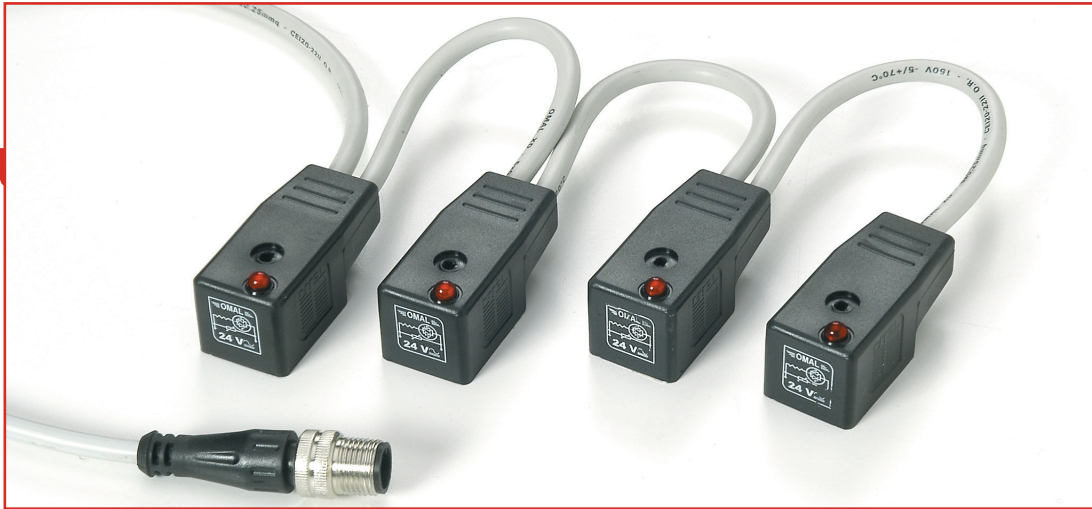

catalogo ■ catalogue ■ katalog

Multiple control connectors

Corpo connettore Connector Stecker	Resina poliammidica (V0) PA Resin (V0) PA Harz (V0)	Grado di protezione Protection class Schutzart	IP65 EN 60529 (DIN 40050)
Contatti Contact material Kontaktmaterial	CuZn (Au)/ CuZn (Ag)	Temperatura di funzionamento Working temperature Betriebstemperatur	-25 °C / +90 °C
Portata massima contatti Max. current Max. Strom	4 A	Classe di isolamento Insulation class Isolierungsklasse	C - VDE 0110
Tensione nominale (max.) Max voltage Max. Spannung	Secondo circuito According to circuitry nach Beschaltung		

Per il codice d'ordine dei connettori illustrati contattare l'ufficio vendite.
For part numbers, please contact us.
Für Bestell nummer, bitte, kontaktieren Sie uns.

Corpo connettore Connector Stecker	Resina poliammidica (V0) PA Resin (V0) PA Harz (V0)	Grado di protezione Protection class Schutzart	IP65 EN 60529 (DIN 40050)
Contatti Contact material Kontaktmaterial	CuZn (Au)/ CuZn (Ag)	Temperatura di funzionamento Working temperature Betriebstemperatur	-25 °C / +90 °C
Portata massima contatti Max. current Max. Strom	4 A	Classe di isolamento Insulation class Isolierungsklasse	C - VDE 0110
Tensione nominale (max.) Max voltage Max. Spannung	Secondo circuito According to circuitry nach Beschaltung		