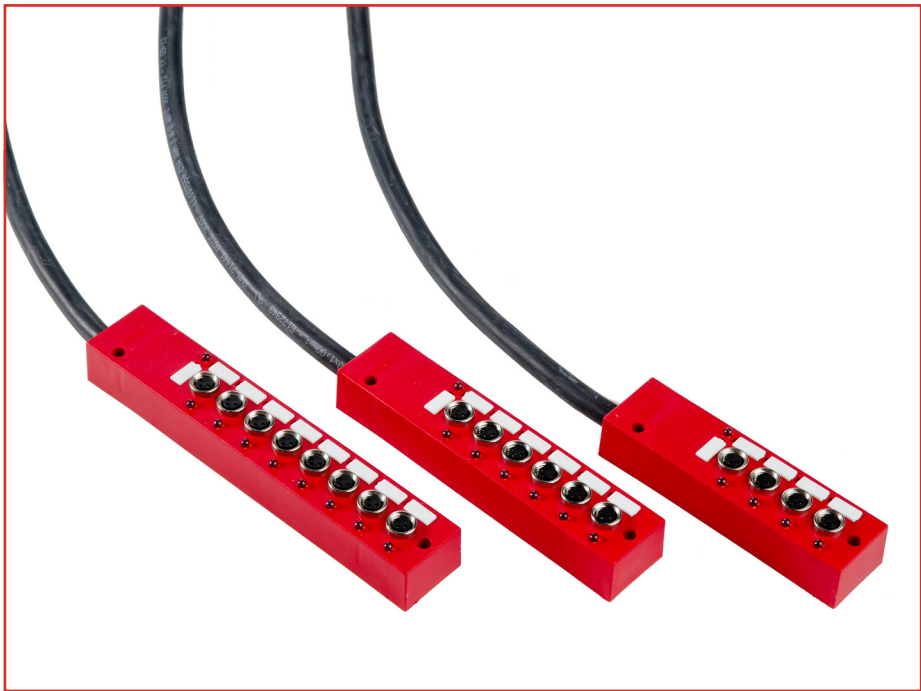

CD M8

M8

4 - 6 - 8 connections

Contatti Contact material	CuZn(Au)
Tensione nominale (max.) Max voltage Max.Spannung	10-30 V AC/DC
Portata max. contatti Max. current Max. Strom	4 A
Logica Logic Bauart	PNP