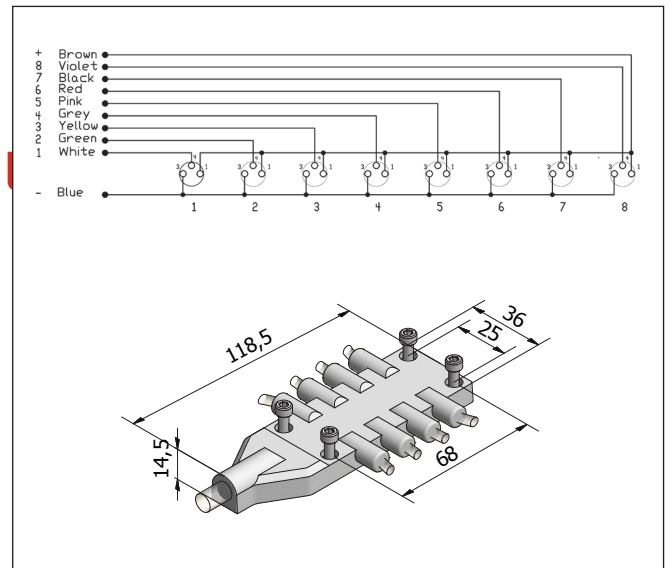

SPLITTER 12

Tensione nominale (max.) Max voltage Max. Spannung	60 V AC/DC
Portata massima contatti Max. current Max. Strom	3 A
Portata massima cavo Max. cable current Kabel Max. Strom	4 A