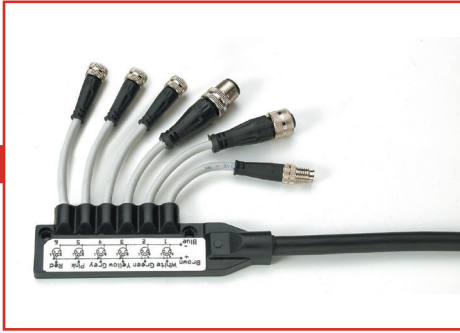

SPLITTER 6

Tensione nominale (max.) Max voltage Max. Spannung	60 V AC/DC
Portata massima contatti Max. current Max. Strom	3 A
Portata massima cavo Max. cable current Kabel Max. Strom	4 A