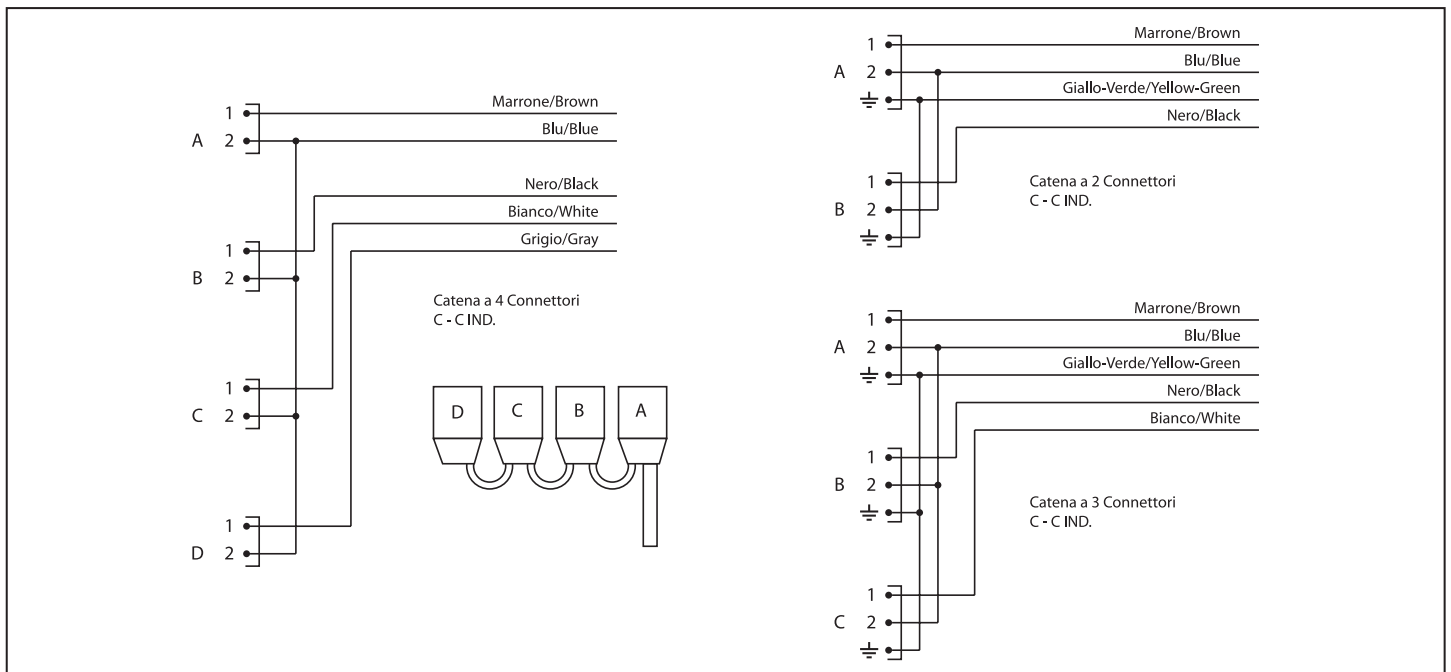

Corpo connettore Connector Stecker	Resina poliammidica (V0) PA Resin (V0) PA Harz (V0)	Grado di protezione Protection class Schutzart	IP65 EN 60529 (DIN 40050)
Contatti Contact material Kontaktmaterial	CuZn (Au)/ CuZn (Ag)	Temperatura di funzionamento Working temperature Betriebstemperatur	-25 °C / +90 °C
Portata massima contatti Max. current Max. Strom	4 A	Classe di isolamento Insulation class Isolierungsklasse	C - VDE 0110
Tensione nominale (max.) Max voltage Max. Spannung	Secondo circuito According to circuitry nach Beschaltung		

Per il codice d'ordine dei connettori illustrati contattare l'ufficio vendite.
For part numbers, please contact us.
Für Bestellnummer, bitte, kontaktieren Sie uns.