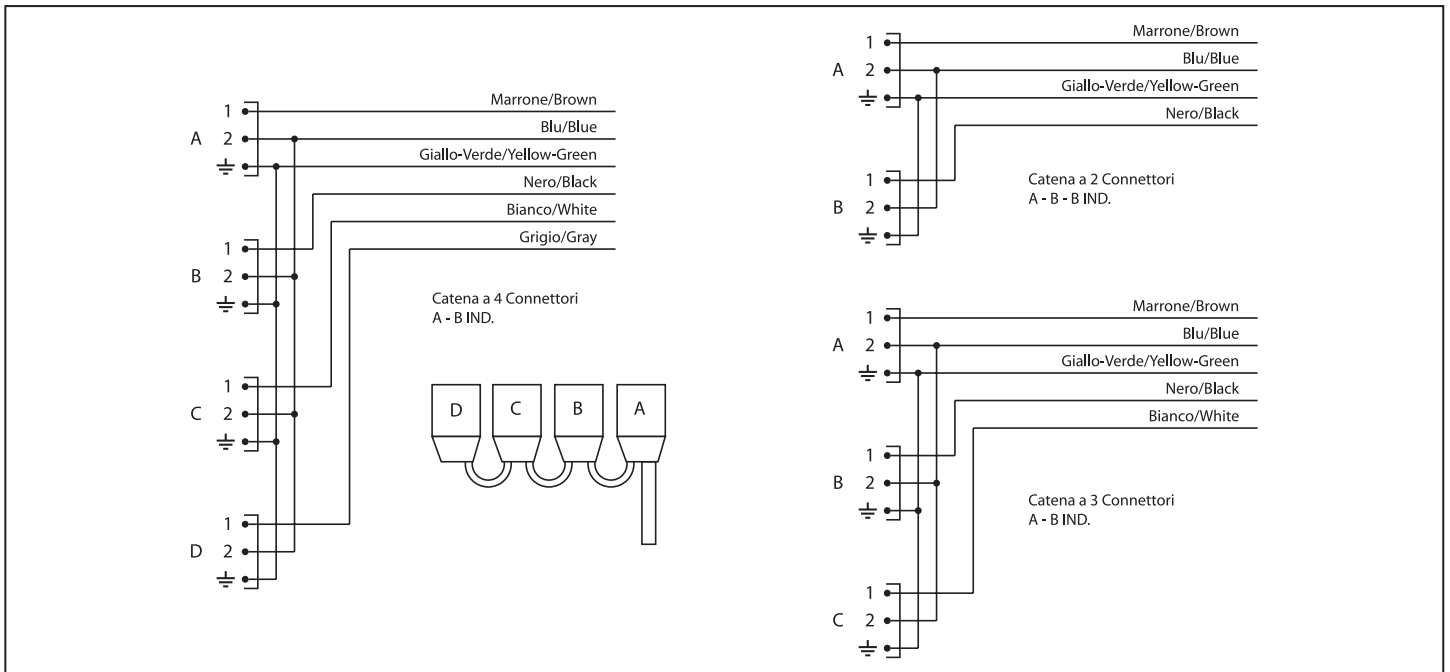

catalogo ■ catalogue ■ katalog

Multiple control connectors

Corpo connettore Connector Stecker	Resina poliammidica (V0) PA Resin (V0) PA Harz (V0)	Grado di protezione Protection class Schutzart	IP65 EN 60529 (DIN 40050)
Contatti Contact material Kontaktmaterial	CuZn (Au)/ CuZn (Ag)	Temperatura di funzionamento Working temperature Betriebstemperatur	-25 °C / +90 °C
Portata massima contatti Max. current Max. Strom	4 A	Classe di isolamento Insulation class Isolierungsklasse	C - VDE 0110
Tensione nominale (max.) Max voltage Max. Spannung	Secondo circuito According to circuitry nach Beschaltung		

8 8 Connections

CD M12 2S

M12

4 - 6 - 8 connections
Doppio segnale/Double signal/Doppeltels signal

Contatti Contact material Kontaktmaterial	CuZn(Au)
Tensione nominale (max.) Max voltage Max. Spannung	10-30 V AC/DC
Portata max. contatti Max. current Max. Strom	4 A
Logica Logic Bauart	PNP