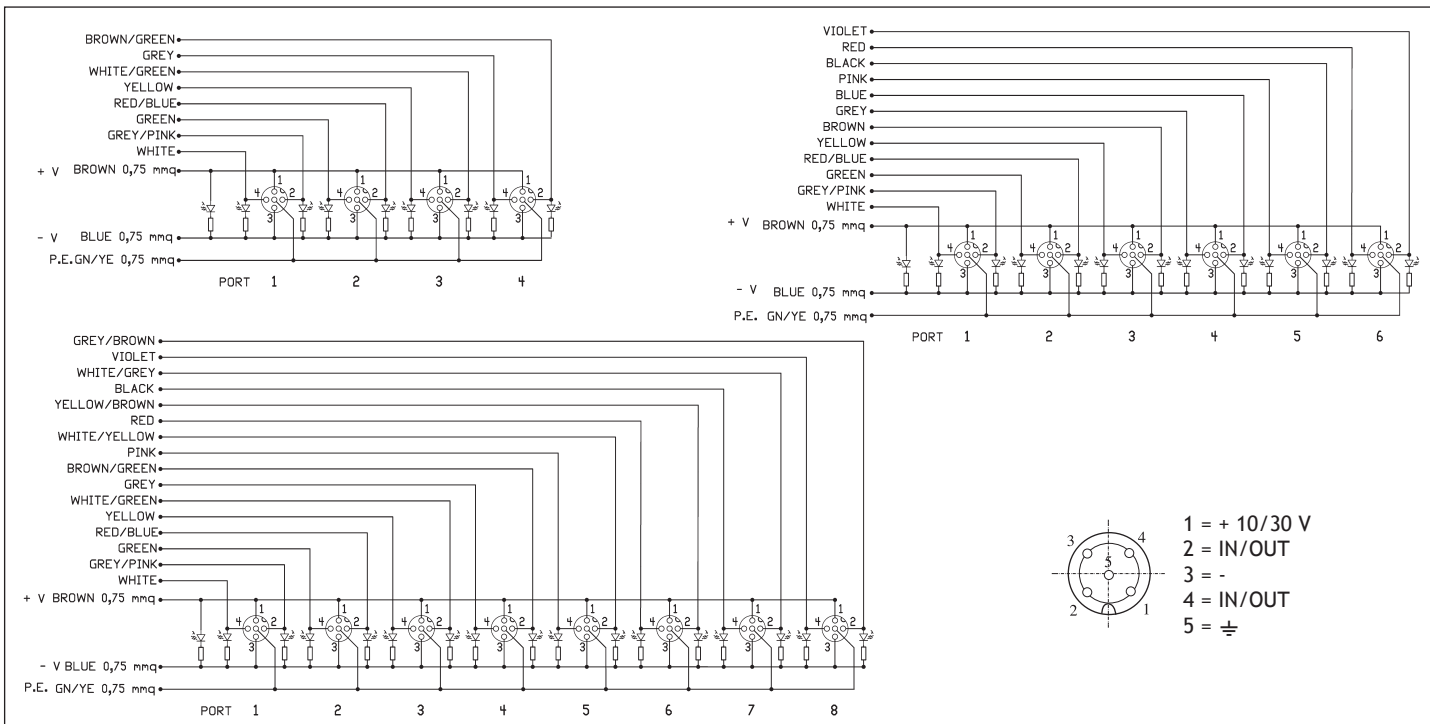

8 8 Connections

CD M12 2S

M12

4 - 6 - 8 connections
Doppio segnale/Double signal/Doppeltels signal

Contatti Contact material Kontaktmaterial	CuZn(Au)
Tensione nominale (max.) Max voltage Max. Spannung	10-30 V AC/DC
Portata max. contatti Max. current Max. Strom	4 A
Logica Logic Bauart	PNP